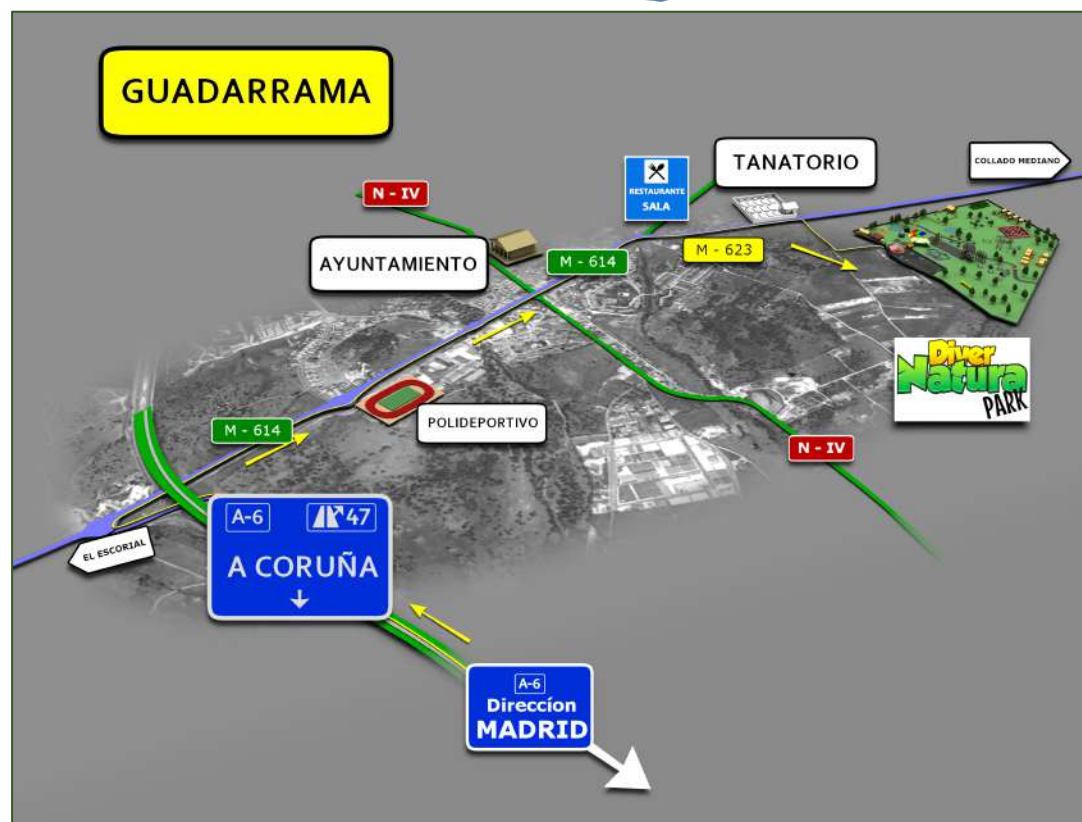

CONTACTA CON NOSOTROS

info@divernatura.com
www.divernatura.com

www.divernatura.com