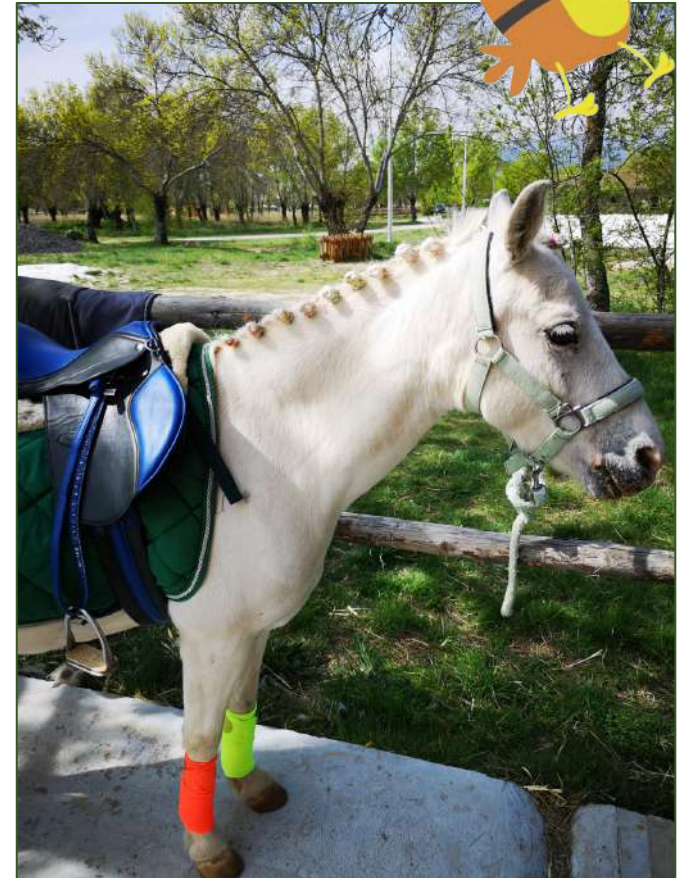

INTRODUCCIÓN

- 👤 ¿Cuándo?
- 👤 Estructura actividades
- 👤 Una jornada ejemplo en DiverCamp
- 👤 Servicios Incluidos
- 👤 Tarifas
- 👤 Proceso de inscripción y condiciones
- 👤 Datos de contacto